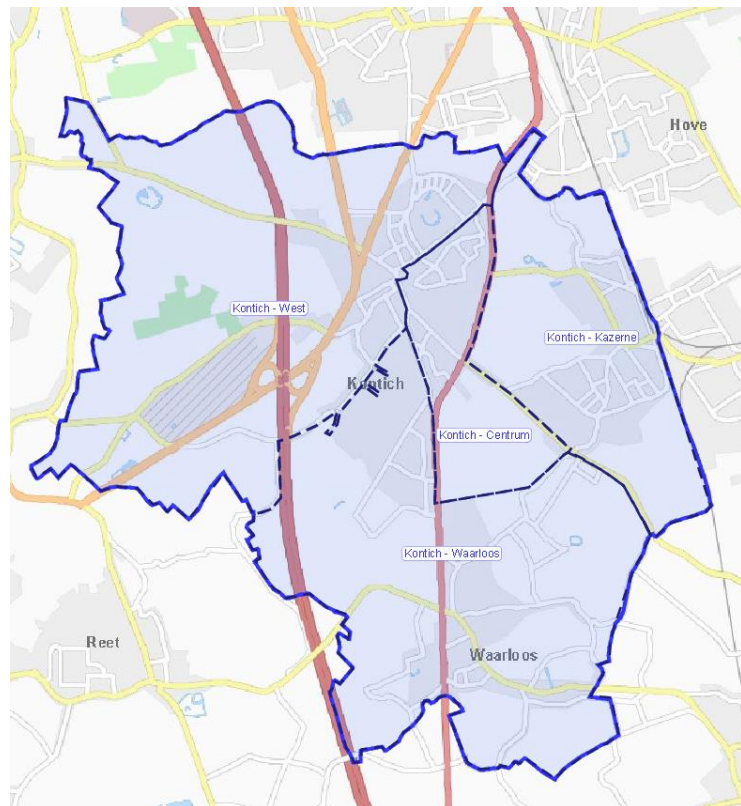

Lokale politie HEKLA stelt uw wijkteam voor in de gemeente Kontich

In de politiezone HEKLA heeft elke gemeente een eigen wijkteam.

De functie wijkwerking bestaat in het aanbieden van een zichtbare, aanspreekbare en contacteerbare politiedienst, die in haar werking maximaal georiënteerd is naar de behoeften en verwachtingen van haar omgeving.

Wijkwerking is de hoeksteen van een gemeenschapsgerichte politie en is belangrijk in het concept van de basispolitiEZorg.

teamleider
hoofdinspecteur
Steven Van Herck

wijksector west
wijkinspecteurs
David Wuyts
Guy Konings